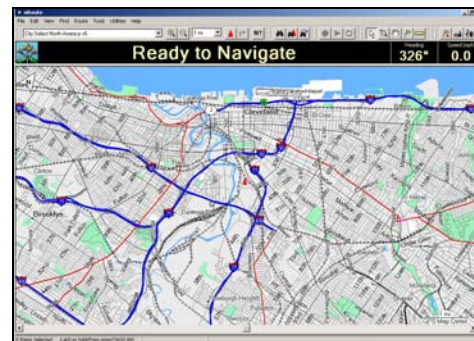

Sailtron artikelnummer: GAR230037801
Verkoopprijs; € 370,00 incl. BTW

Minimum Pocket PC vereisten

Pocket PC 2002 (Bluetooth enabled) of Windows Mobile voor Pocket PC 2003 operating system, 16 MB programma geheugen

Minimum PC vereisten

Pentium processor of compatibel equivalent; Windows 98, NT 4.0, 2000, ME, of XP operating system; 32 MB RAM; 800 MB – 2 GB vrije harde schijf ruimte, Cd-rom drive; 16-bit kleurenkaart en monitor; muis of ander aanwijsapparaat; Internet aansluiting aanbevolen

GPS 10 Deluxe kenmerken

- Voegt volledige GPS navigatie functionaliteit toe Bluetooth geschikte apparaten* met een Windows of Windows Mobile Operating System
- Inclusief nRoute navigatie software voor zowel Pocket en laptop PC
- CitySelect Europe Cd-rom met volledige Europese sleutelcode met gedetailleerde wegenkaarten van westelijk Europa met meer dan een half miljoen nuttige punten zoals restaurants, hotels, tankstations en attracties
- Navigatie functionaliteit omvat automatische routing, afslag-voor-afslag aanwijzingen, van route herberekening en gesproken aanwijzingen (op compatibele producten)
- Voorzien van oplaadbare lithium-ion batterij; batterij levensduur tot 12 uur
- Draadloze Bluetooth communicatie tot zo'n 10 meter

* Apparaat dient serieel poort profiel te ondersteunen