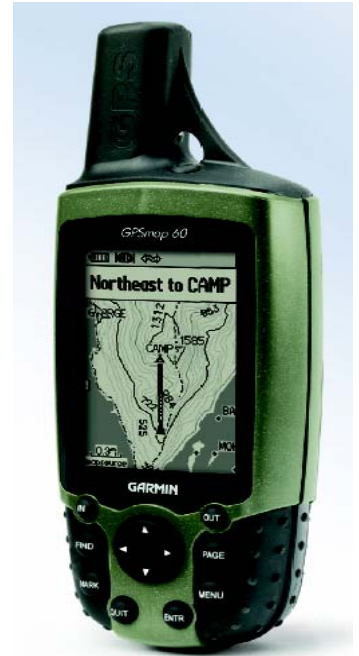

## GPS 60 & GPSMAP® 60

De Garmin GPS 60 en GPSMAP 60 zijn de monochrome familieleden van de GPSMAP 60C en GPSMAP 60CS. Volledig waterbestendig en met een batterijlevensduur tot 28 uur op 2 stuks AA batterijen zijn deze twee modellen bedoeld als basismodellen voor de water- en buitensport markt. De GPS 60 is een gunstig geprijsde handheld GPS navigator waar plaatsbepaling de voornaamste eis is. Dit model beschikt over 1 MB intern geheugen dat af-fabriek is gevuld met Garmin's World Wide City database.

## Product kenmerken en specificaties (vervolg)

- Automatische opslag voor 10.000 punten; opslag voor 20 tracks (met 500 punten elk) om in beide richtingen via de afgelegde weg te navigeren (TracBack® functie)
- Koers en snelheid filter
- Ingebouwde tabellen met tijden voor jagen en vissen en zon en maan informatie
- Wekker en stopwatch functie
- Geocache navigatie modus
- Volledig compatibel met MapSource City Select en BlueChart™ cartografie