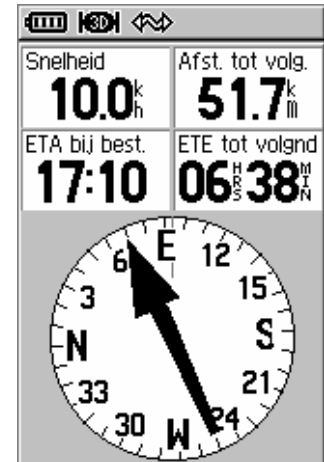

(alleen GPSMAP 60)