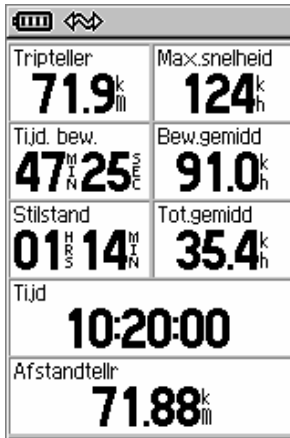

### GPSMAP 60

Levering bestaande uit GPSMAP 60, PC USB interface kabel, polsband, riemclip, handboek en quick start guide.

Sailtron artikelnummer: GAR230032211

Verkoopprijs: € 440,00 incl. BTW

## Scherm voorbeelden

(alleen GPS 60)

(alleen GPSMAP 60)

(alleen GPSMAP 60)