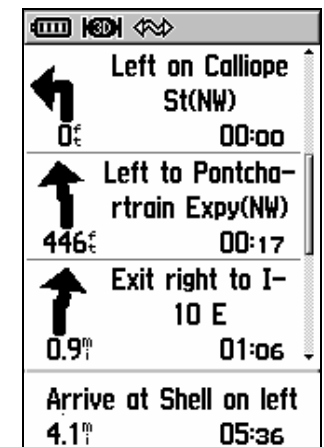

## GPS 60 en GPSMAP 60 ACCESSORIES

Beschrijving	Garmin nr:	Sailtron nr:	Verkoopprijs incl. BTW
PC USB interfacekabel (vervanging)	010-10477-03	GAR231047703	€ 19,00
Fietsstuur/railing montagesteun	010-10454-00	GAR231045400	€ 22,00
Maritieme montagesteun	010-10455-00	GAR231045500	€ 39,00
Dashboardsteun	010-10456-00	GAR231045600	€ 39,00
Zuignap montagesteun	010-10457-00	GAR231045700	€ 39,00
Draagtas	010-10117-02	GAR231011702	€ 16,00
Automotive Navigatie pakket Europe bestaande uit CitySelect Europe Cd-rom met volledig sleutelcode, dashboardsteun, antislipmat en voertuigvoedingkabel (uitsluitend GPSMAP 60)	010-10458-01	GAR231045801	€ 305,00

## Scherm voorbeelden

(alleen GPS 60)

(alleen GPSMAP 60)

(alleen GPSMAP 60)