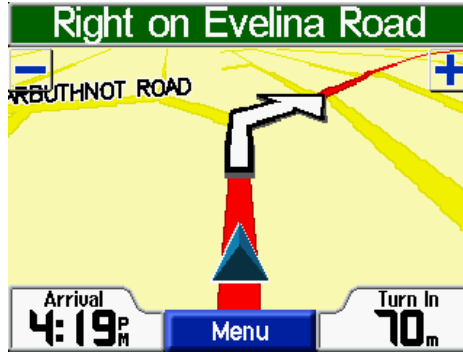

StreetPilot c320 Europe, Benelux voorgesprogd

Levering bestaande uit StreetPilot c320 navigator met ingebouwde antenne, dubbele luidspreker voor gesproken aanwijzingen en waarschuwingen, zuignap montagesteun met geïntegreerde voertuigvoeding kabel (12V g.s.), PC USB interface kabel, netlader, SD geheugenmodule (voorgesprogd), MapSource® CitySelect® Europe Cd-rom met volledige sleutelcode, handboek en quick reference guide

Beschikbaar: begin maart 2005

Artikelnummer: GAR230040104

Verkoopprijs: € 795,00 inclusief BTW

StreetPilot c330 Europe, Europa voorgesprogd

Levering bestaande uit StreetPilot c330 navigator met ingebouwde antenne, dubbele luidspreker voor gesproken aanwijzingen en waarschuwingen, zuignap montagesteun met geïntegreerde voertuigvoeding kabel (12V g.s.), PC USB interface kabel, netlader, handboek en quick reference guide

Beschikbaar: begin april 2005

Artikelnummer: GAR230040111

Verkoopprijs: € 995,00 inclusief BTW

Schermvoorbeelden met MapSource® CitySelect® Europe detailcartografie

Compatibele Garmin accessoires

De StreetPilot c-serie verpakking bevat in feite alles wat vereist is voor een optimale werking en gebruik. In de tabel staan een aantal aanvullende accessoires vermeld:

Beschrijving	Garmin artikelnummer	Sailtron artikelnummer	Verkoopprijs incl. BTW
Verwisselbaar front (set van 5 stuks)	010-10608-00	GAR231060800	€ 31,00
Dashboardsteun	010-10613-00	GAR231061300	€ 53,00
Draagtas (deluxe)	010-10231-01	PRN2301762	€ 39,00
GA-27C externe GPS Antenne (MCX)	010-10052-05	PRN2304027C	€ 121,00