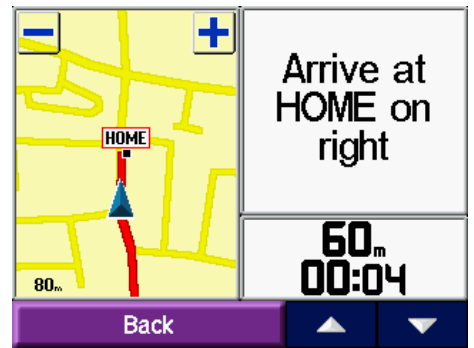

StreetPilot c320 Europe, Benelux voorgesprogd

Levering bestaande uit StreetPilot c320 navigator met ingebouwde antenne, dubbele luidspreker voor gesproken aanwijzingen en waarschuwingen, zuignap montagesteun met geïntegreerde voertuigvoeding kabel (12V g.s.), PC USB interface kabel, netlader, SD geheugenmodule (voorgesprogd), MapSource® CitySelect® Europe Cd-rom met volledige sleutelcode, handboek en quick reference guide

Beschikbaar: begin maart 2005

Artikelnummer: GAR230040104

Verkoopprijs: € 795,00 inclusief BTW

StreetPilot c330 Europe, Europa voorgesprogd

Levering bestaande uit StreetPilot c330 navigator met ingebouwde antenne, dubbele luidspreker voor gesproken aanwijzingen en waarschuwingen, zuignap montagesteun met geïntegreerde voertuigvoeding kabel (12V g.s.), PC USB interface kabel, netlader, handboek en quick reference guide

Beschikbaar: begin april 2005

Artikelnummer: GAR230040111

Verkoopprijs: € 995,00 inclusief BTW

Schermvoorbeelden met MapSource® CitySelect® Europe detailcartografie

Compatibele Garmin accessoires

De StreetPilot c-serie verpakking bevat in feite alles wat vereist is voor een optimale werking en gebruik. In de tabel staan een aantal aanvullende accessoires vermeld:

Beschrijving	Garmin artikelnummer	Sailtron artikelnummer	Verkoopprijs incl. BTW
Verwisselbaar front (set van 5 stuks)	010-10608-00	GAR231060800	€ 31,00
Dashboardsteun	010-10613-00	GAR231061300	€ 53,00
Draagtas (deluxe)	010-10231-01	PRN2301762	€ 39,00
GA-27C externe GPS Antenne (MCX)	010-10052-05	PRN2304027C	€ 121,00