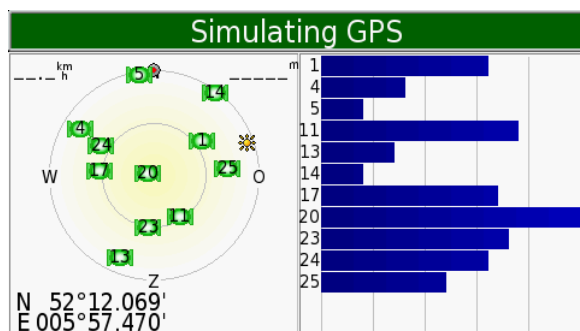

Schermvoorbeelden

Eenvoudige bediening

Bestemmingscherm

Overzichtelijk kaartscherm

Overzichtelijke TMC verkeersinformatie

Uitgebreide trip computer

Zeer compleet reispakket

Standaard uitgebreide POI informatie