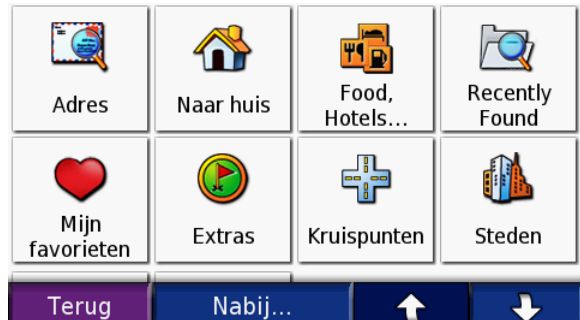

Bestemmingscherm