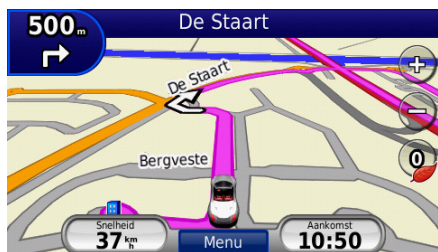

Schermafbeeldingen

Compatibele Garmin Accessoires

Omschrijving	Artikelnummer	UPC Code
Netlader (inclusief internationale adapters)	010-10723-00	753759052966
PC USB- mini USB kale	010-10723-01	753759052973
Voertuigvoedingkabel	010-10747-03	753759057879
Draagtas	010-10823-01	753759061678
Luxe draagtas	010-10987-00	753759074067
Antislip dashboardsteun	010-10908-00	753759067304
Zuignap montagesteun	010-11030-00	753759075224
Verstelbare zuignapsteun (exclusief toestelhouder)	010-10823-03	753759075873
Zuignapsteun (exclusief toestelhouder)	010-10747-00	753759057848
Accessoire set bestaande uit netlader, USB kabel en draagtas	010-11230-00	753759083656
nüvi 7xx serie vaste steun met voeding	010-11271-00	753759085056

Bezoek www.garmin.nl voor de actuele prijs

Verpakkingsinformatie

Afmeting verpakking	Gewicht verpakking	Inhoud overdoos	Afmetingen overdoos	Gewicht overdoos
16,3 x 16,3 x 8,4 (cm, d*b*h)	800 gram	24 stuks	52,1 x 35,6 x 36,8 (cm, d*b*h)	21,3 kilo

** Dekking van 41 Europese landen: Andorra, Oostenrijk, België, Bulgarije, Croatië, Tsjechië, Denemarken, Estland, Finland, Frankrijk, Monaco, Duitsland, Griekenland, Hongarije, Italië, San Marino, Letland, Liechtenstein, Litouwen, Luxemburg, Nederland, Noorwegen, Polen, Portugal, Ierland, Roemenië, Spanje, Slowakije, Slovenië, Zweden, Zwitserland, Verenigd Koninkrijk, Vaticaanstad en hoofdwegen van Albanië, Belarus, Bosnië-Herzegovina, Macedonië, Moldavië, Servië, Montenegro en Oekraïne

*** Noord-Amerika exclusief dekking Mexico