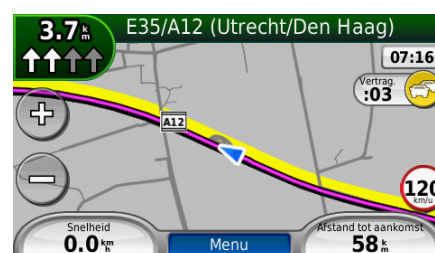

Schermafbeeldingen

Compatibele Garmin Accessoires

Omschrijving	Artikelnummer	UPC Code
GTM 25 FM verkeersinformatie ontvanger (auto)	010-00722-01	753759080815
GTM 12 FM verkeersinformatie ontvanger (motor)	010-00570-00	753759061401
nüvi netlader (inclusief stekker adapters)	010-10723-00	753759052966
USB kabel	010-10723-01	753759052973
Auto toestelhouder	010-11270-02	753759094034
Dashboardsteun	010-10747-02	753759057862
Motorfietssteun	010-11270-03	753759094041
Antislip dashboardsteun	010-10908-00	753759067304
Externe microfoon	010-10804-00	753759060336
Draagtas	010-11270-00	753759085483
Lithium-ion batterij (vervangning)	010-11143-00	753759081492
Batterijlader inclusief één lithium-ion batterij	010-11143-01	753759081508
GA-25 MCX externe GPS antenne op magneetvoet	010-10702-00	753759053086

Bezoek www.garmin.nl voor de actuele prijs

Verpakkingsinformatie

Afmeting verpakking	Gewicht verpakking	Inhoud overdoos	Afmetingen overdoos	Gewicht overdoos
21,5 x 25,5 x 8,3 (cm, h*b*d)	1000 gram	8 stuks	32,2 x 45,8 x 31,4 (cm, h*b*d)	9,7 kilo

** Dekking van 41 Europese landen: Andorra, Oostenrijk, België, Bulgarije, Croatië, Tsjechië, Denemarken, Estland, Finland, Frankrijk, Monaco, Duitsland, Griekenland, Hongarije, Italië, San Marino, Letland, Liechtenstein, Litouwen, Luxemburg, Nederland, Noorwegen, Polen, Portugal, Ierland, Romanië, Spanje, Slowakije, Slovenië, Zweden, Zwitserland, Verenigd Koninkrijk, Vaticaanstad en hoofdwegen van Albanië, Belarus, Bosnië-Herzegovina, Macedonië, Moldavië, Servië, Montenegro en Oekraïne

*** Noord-Amerika exclusief dekking Mexico