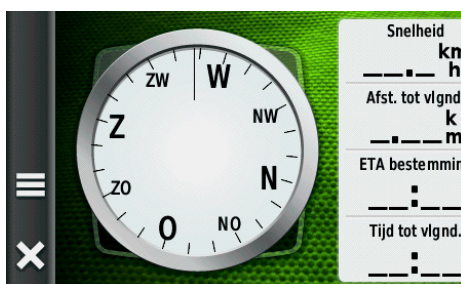

3-assen kompas