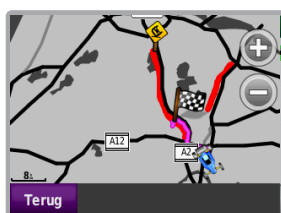

**Beschikbaar:
2^{de} kwartaal 2008**

Nieuwe generatie betaalbare navigatiesystemen

- Voorgeladen Benelux & Frankrijk wegenkaart – 205 en 205T
Voorgeladen Europese wegenkaart – 255 en 255T
- Ontvangst filenieuws via GTM25 – 205T en 255T
Compatibel met GTM25 – 205 en 255
- Navigeren met Garmin Connect™ foto's via Google™ Panoramio
- Voorgeprogrammeerde flitspalen
- Snel navigeren met HotFix™
- Automatische tijdzone herkenning
- Helder 8,9 cm in diagonaal beeldscherm

Garmin Connect Photos

Filemelding met
GTM25

2D of 3D kaartbeeld

De Garmin nüvi 205(T) en 255(T) zijn draagbare navigators en een reishulp in een. De combinatie van uiterst gedetailleerde kaarten, automatische routeberekening, ontvangst van verkeersinformatie en vingertop bediening zorgen ervoor dat u overal de snelste weg vindt. De afslag-voor-afslag aanwijzingen worden zowel als tekst op beeld getoond en gesproken. De files en werkzaamheden worden overzichtelijk op een kaart weergegeven welke met een druk op het scherm vermeden kunnen worden (optioneel bij nüvi 205 en 255).