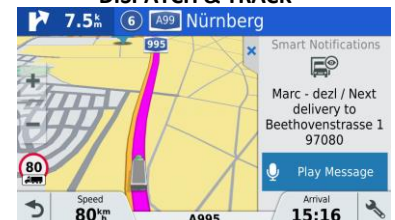

DISPATCH & TRACK