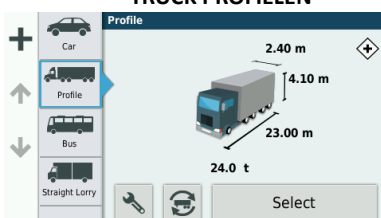

KENMERKEN:

INGEBOUWDE DASH CAM

WAARSCHUWINGEN

DISPATCH & TRACK

TRUCK PROFIELEN

PAUZEPLANNING

TRUCK STOPS

PRODUCTVERGELIJK:

	dēzl™ 580 LMT-D	dēzl™ 780 LMT-D	dēzlcam™ 785 LMT-D
Display	5"	7"	7"
Display resolutie	480 x 272	1024 x 600	1024 x 600
Full Europe kaarten	•	•	•
Gratis lifetime kaart-updates	•	•	•
Ingebouwde dash cam			•
Gratis live verkeer via SmartphoneLink of DAB+	•	•	•
Waarschuwing voor kop-start botsingen en rijbaan-wisselingen			•
Magnetische steun		•	•
Compatibel met draadloze achteruitrijcamera	BC™ 30	BC 35	BC 35
Ingebouwde Wi-Fi®	•	•	•
Gratis Live Services via SmartphoneLink	•	•	•
Dispatch & Track	•	•	•
Aangepaste truck routes	•	•	•
Route waarschuwingen	•	•	•
POI voor vrachtwagens	•	•	•
Voorgeladen Foursquare® POIs	•	•	•
Spraakbediening	•	•	•
Bluetooth®	•	•	•
Smartphone meldingen	•	•	•
TripAdvisor® ratings	•	•	•
Functie Verderop	•	•	•
Actieve Lane Guidance met gesproken meldingen	•	•	•
Garmin Real Directions™	•	•	•
Service geschiedenis log	•	•	•
Easy Route Shaping feature	•	•	•