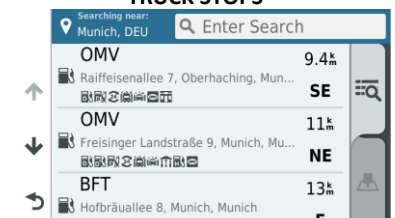

TRUCK STOPS