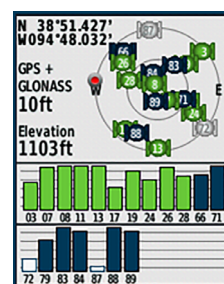

Track meer satellieten