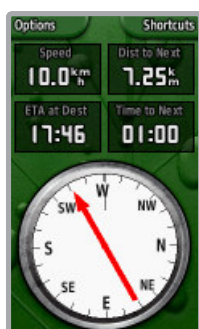

- ▶ voorzien van hooggevoelige GPS ontvanger
- ▶ gemakkelijk te bedienen door het innovatieve Rock 'n Roller bedieningswiel
- ▶ draadloos delen van tracks, waypoints, routes en geocaches tussen units
- ▶ elektronisch kompas, hoogtemeter en temperatuur sensor
- ▶ 384 MB intern geheugen, SD kaart slot voor optionele cartografie
- ▶ bekijk JPG afbeeldingen vanaf een SD kaart
- ▶ 7.6 cm diagonaal display, resolutie 400 \* 240 pixels
- ▶ compatibel met optionele hartslagsensor en cadansensor
- ▶ sla tot 1000 waypoints, 50 routes en 20 tracks op
- ▶ en uiteraard waterdicht volgens de IPX7 standaard

Kompaspagina

Kaartscherm met  
schaduwrelief

hoogtemeter

Deze handheld met een hooggevoelige ontvanger biedt unieke features zoals het nieuwe Rock'n Roller wiel voor bediening met 1 hand en daarnaast de mogelijkheid waypoints, tracks, routes en geocaches draadloos te versturen tussen twee apparaten.