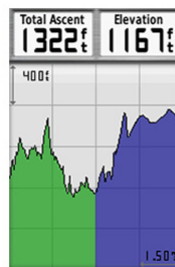

Schermafbeeldingen

Productvergelijking

Omschrijving	GPSMAP 62	GPSMAP 62s	GPSMAP 62st
3-assen elektronisch kompas	nee	ja	ja
micro SD geheugenkaart uitsparing	nee	ja	ja
Intern geheugen	1,7 GB	1,7 GB	400 MB
High-speed USB	nee	ja	ja
Draadloze gegevensoverdracht	nee	ja	ja
Cartografie	wereldwijde basiskaart	wereldwijde basiskaart	Europese topografische kaart

Compatibele Garmin Accessoires

Omschrijving	Artikelnummer	UPC Code
Batterijlader incl. 2*NiMH bat	010-11343-00	753759096625
Voertuigvoedingkabel Oregon / Dakota	010-10851-11	753759081829
Autonavigatiekit Oregon/Dakota	010-10851-10	753759082277
Draagtas GPSMAP 62	010-11526-00	753759968526
Draagtas Garmin handheld's	010-10117-02	753759042004
Seriële data/voeding kabel	010-11131-00	753759082215
Maritieme steun Oregon/Dakota	010-11031-00	753759075880
Fietsstuursteun Oregon&Dakota	010-11023-00	753759074654

Optionele cartografie
City Navigator Wegenkaarten
BlueChart digitale zeekaarten (alleen GPSMAP 62s en 62st)
Topografische kaarten, waaronder Topo Benelux
Onroute fietskaart (alleen GPSMAP 62s en 62st)

Bezoek www.garmin.nl voor de actuele prijs

Verpakkingsinformatie

Afmeting verpakking	Gewicht verpakking	Inhoud overdoos	Afmetingen overdoos	Gewicht overdoos
5,8 x 13,7 x 17,5 (cm, d*b*h)	385 gram	20 stuks	30,5 x 38,1 x 31,5 (cm, d*b*h)	9,5 kilo