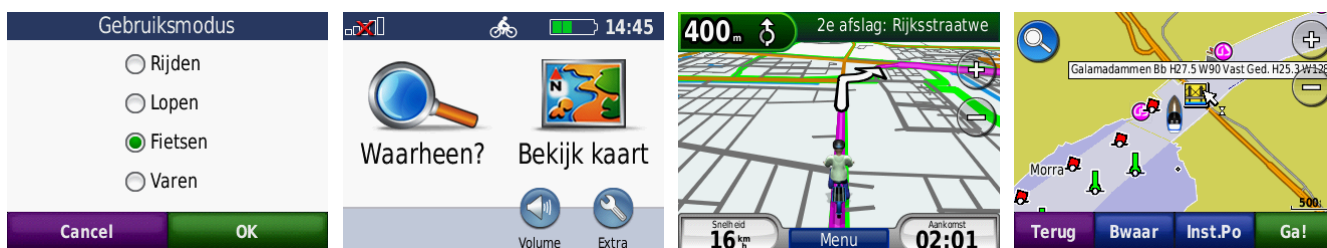

Schermafbeeldingen

Compatibele Garmin Accessoires

Omschrijving	Artikelnummer	UPC Code
Voertuigvoedingskabel	010-10723-06	753759053116
Zuignapsteun met toestelhouder	010-11143-05	753759081546
Draagtas	010-11143-02	753759081515
Scootersteun	010-11143-03	753759081522
Universele montagesteun met voedingskabel (draadeinden)	010-11143-07	753759081560
Lithium-ion batterij (vervanging)	010-11143-00	753759081492
Batterijpakket (extra batterij met oplader (220V))	010-11143-01	753759081508
Combi seriële data/voedingkabel	010-11131-00	753759082215
USB PC interface kabel	010-10723-01	753759052973
GTM 25 TMC ontvanger	010-00722-01	753759080815
Netlader inclusief adapter	010-10723-00	753759052966
Dashboardsteun	010-10747-02	753759057862
Zuignapsteun	010-10747-00	753759057848
RAM Houder nuvi 500 serie	NPIHOLGA32U	793442916656
Anti-slip dashboardsteun met zwenkarm	010-11280-00	753759085704
Fietsstuursteun nuvi 550	010-11143-10	753759084622

Aanvullende cartografie

CityNavigator NT

Topografische kaarten

Onroute Fietskaart

BlueChart® en Nederland Binnenwateren

Bezoek www.garmin.nl voor de actuele prijs en beschikbare cartografie