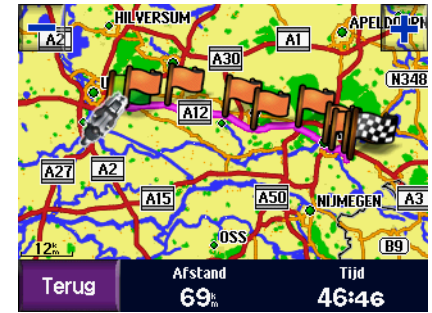

Schermvoorbeelden

Eenvoudige bediening

Bestemmingsscherm

Handschoenvriendelijk zoeken

Alles in een oogopslag

Gedetailleerde trip computer

Gehele route geprojecteerd op de kaart

USB Massa opslag modus voor gemakkelijke benadering van bestanden