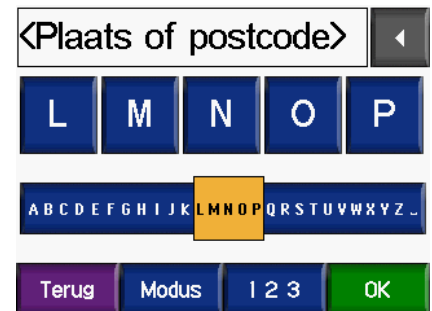

Met de POI lader software (gratis beschikbaar via www.garmin.nl) kunnen gebruikers waarschuwingszones instellen bij bijvoorbeeld scholen en snelheidscamera's en eigen nuttige punten toevoegen aan de POI database.

Schermvoorbeelden

Eenvoudige bediening

Bestemmingsscherm

Handschoenvriendelijk zoeken

Alles in een oogopslag

Gedetailleerde trip computer

Gehele route geprojecteerd op de kaart

USB Massa opslag modus voor gemakkelijke benadering van bestanden