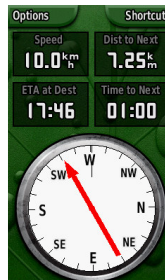

Afbeeldingen

Kompass pagina

Specificaties

- hooggevoelige GPS ontvanger
- innovatief Rock 'n Roller bedieningswiel
- draadloos delen van tracks, waypoints, routes en geocaches tussen units
- SD kaart slot voor optionele cartografie en opslag van gebruikersdata
- door de gebruiker aan te passen profielen: automotive, marine, recreatie, fitness, geocache
- elektronisch kompas, hoogtemeter, temperatuur sensor
- ondersteunt Geocaching.com GPX files voor complete cache beschrijvingen en hints
- JPG afbeeldingen bekijken vanaf SD kaart
- compatibel met hartslagmonitor en snelheids-/ cadans sensor (GSC™ 10)
- afmetingen display: 6.48 * 3.9 cm (h*b, 7.6 cm diagonaal)
- display resolutie: 400 * 240 pixels (h * b)
- display type: transflectief kleuren TFT
- waterdicht volgens IEC 60529 IPX7 standaard
- batterij levensduur: 15 uur op 2 AA Alkaline of NiMH batterijen
- gewicht: 207 gram met batterijen
- afmetingen: 6.1 * 14 * 3.6 (b*h*d in cm)

Accessoires

			excl.BTW	incl. BTW
		300		
010-10850-10	beschermkoker	•	36,97	44,00
010-10851-00	auto navigatie kit	•	51,26	61,00
010-11022-00	carabinier (verv.)	•	13,45	16,00
010-11023-00	fietsstuursteun	•	10,08	12,00
010-11031-00	marine montagesteun	•	31,09	37,00
010-10644-00	snelheid/ cadans sensor (GSC™ 10)	•	61,34	73,00
010-10997-00	hartslag monitor	•	61,34	73,00
010-10310-00	USB naar seriële poort adapter (marine)	•	61,34	73,00
010-10723-06	voertuigvoeding kabel	•	18,49	22,00

Verzend- en verpakkingsinfo

Afmetingen verpakking	Gewicht verpakking	Inhoud overdoos	Afmetingen overdoos	Gewicht overdoos
8.9 x 15.0 x 21.6 (in cm, d*b*h)	0.5 kilo	28 stuks/ overdoos	45.0 x 71.1 x 36.8 (in cm, d*b*h)	16,0 kilo