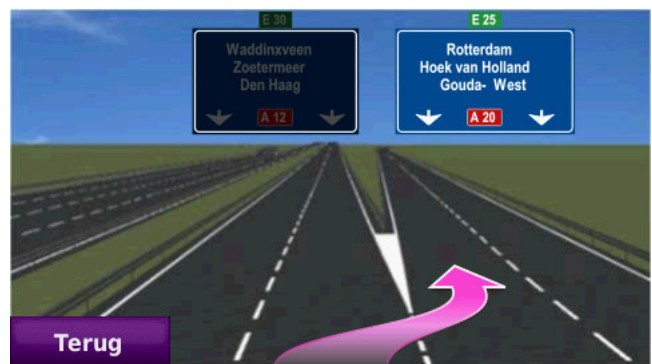

3-D navigatie met rijbaanassistent voorziet bestuurders van een duidelijk beeld van wat voor hun op de route ligt, inclusief richtingborden en pijlen die de juiste rijbaan aanduiden. In een aantal gebieden wordt zelfs een 3-D beeld van de bebouwing en het omliggende terrein gegeven met daarbij de mogelijkheid om op het scherm 'rond te kijken'.

**Schermafbeeldingen**

**3-D Stadsbeeld**

**Knooppuntbeeld**