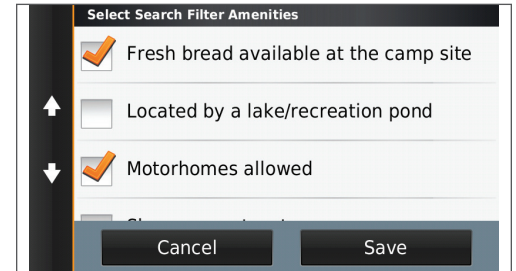

NIEUW - CAMPER SPECIEFIEKE POI'S

De POI database heeft alle informatie over campings zoals prijzen, faciliteiten en openingstijden

ACTIEVE RIJBAAN ASSISTENT

Geeft een duidelijk beeld welke rijbaan je het beste kunt volgen op ingewikkelde knooppunten

NIEUW - CAMPINGEIGENSCHAPPEN FILTER

Maakt de selectie van een passende camping makkelijker

WEERINFO VIA SMARTPHONE LINK

Laat zien wat voor weer je kunt verwachten met weerradar, voorspellingen en meer (beschikbaar voor iPhone® & Android)