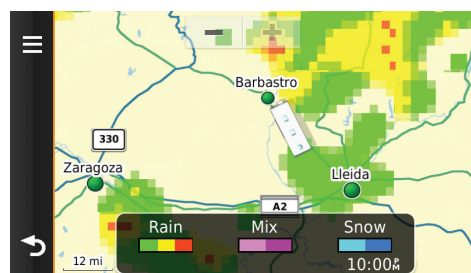

WEERINFO VIA SMARTPHONE LINK

Laat zien wat voor weer je kunt verwachten met weerradar, voorspellingen en meer (beschikbaar voor iPhone® & Android)