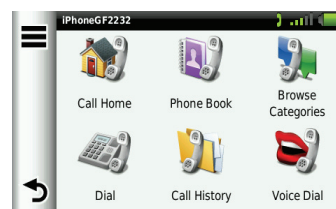

Bluetooth

Gesproken routeaanwijzingen en hands-free bellen via Bluetooth® technologie.

ANDERE FUNCTIES IN DETAIL

■ GARMIN EXPRESS

Met Garmin Express kunnen de kaarten en GPS software eenvoudig met een paar kliks worden geüpdate. Je kunt ook eenvoudig favorieten overzetten naar een ander toestel en gratis andere stemmen of voertuigiconen installeren. Beschikbaar voor download via www.garmin.nl.

■ WAAR BEN IK?

Directe toegang tot nooddiensten en lokale diensten (ziekenhuis, politie, benzinstations, enz.).

■ ROUTEPLANNER

Voor het voorbereiden van je routes.

■ BASECAMP

Basecamp is een gratis Garmin programma waarmee gebruikers routes kunnen maken, waypoints en tracks van hun computer kunnen halen om ze over te zetten naar de zūmo. Na de motortocht kun je de route naar Basecamp sturen en kun je het avontuur delen met anderen!

■ SERVICE GESCHIEDENIS

Maakt het mogelijk om de onderhoudsdiensten voor je motor te registreren en vertelt je wanneer het volgende onderhoud noodzakelijk is.

■ BENZINE NIVEAU INDICATIE

Geeft je informatie over je tankinhoud en waarschuwt als je moet tanken.

■ TRACBACK

Na een lange trip zonder gelet te hebben op de gereden wegen laat TracBack je terugkomen op je vertrekpunt!

■ KOMPAS

Ideaal voor off-road gebruik, laat het kompas je de te volgen richting naar je bestemming zien.