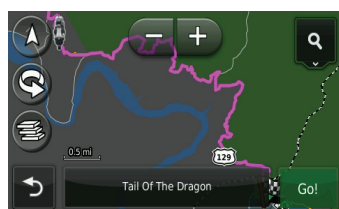

BELANGRIJKSTE FUNCTIES IN DETAIL

Curvy Roads

De "bochtige wegen" functie zoekt de route met de meeste bochten voor maximaal plezier op je motor.

Waypoint overslaan

De "waypoint overslaan" functie maakt het mogelijk een via-punt van de route te negeren en gelijk naar het volgende punt te gaan.