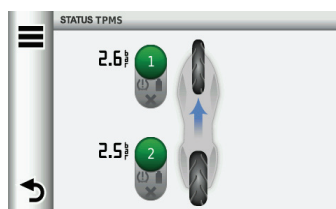

BELANGRIJKSTE FUNCTIES IN DETAIL

Curvy Roads

De "bochtige wegen" functie zoekt de route met de meeste bochten voor maximaal plezier op je motor.

Waypoint overslaan

De "waypoint overslaan" functie maakt het mogelijk een via-punt van de route te negeren en gelijk naar het volgende punt te gaan.

Bandenspanning meetsysteem (TPMS)

De zūmo® 390LM kan gecombineerd worden met de bandenspanningsmeter TPMS™ die beschikbaar is als accessoire. Je kunt dus de actuele bandenspanning bekijken, waarschuwingen instellen en wijzigingen in bandenspanning tijdens het rijden analyseren.