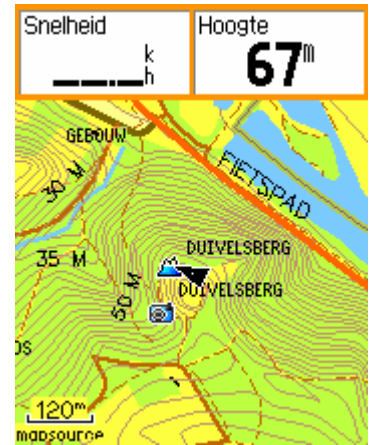

CityNavigator™

Noord naar P4

BlueChart™

Kompasscherm

Topo Nederland©

eTrex Cx serie accessoires

Beschrijving	Artikelnummer	Prijs incl. BTW
eTrex Cx fietsstuursteun	010-10204-00.....	€ 8,00
Maritieme montagesteun	010-10354-00.....	€ 39,00
Dashboard montagesteun	010-10274-00.....	€ 39,00
Zuignap montagesteun.....	010-10361-00.....	€ 39,00
Voertuigvoedingkabel	010-10563-00.....	€ 49,00
Verplaatsbare anti-slip steun, bodemplaat (vereist 010-10274-00).....	010-10306-00.....	€ 43,00
PC/USB Interface kabel	010-10477-03.....	€ 19,00
Autonavigatiepakket GPSMAP eTrex Cx serie Europa.....	010-10509-01	€ 305,00