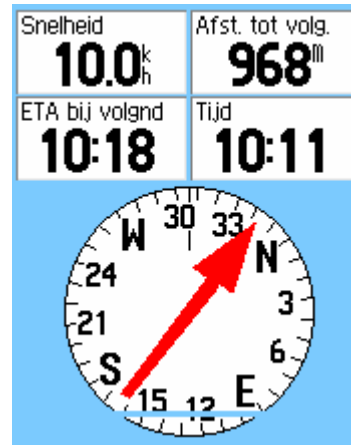

Kompasscherm