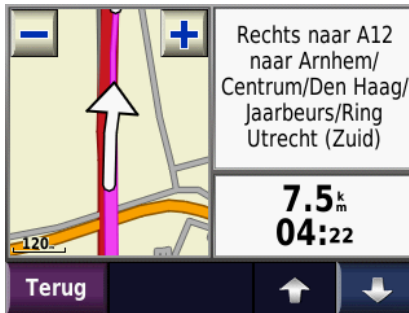

Met de POI lader software (gratis beschikbaar via www.garmin.nl) kunnen gebruikers waarschuwingzones instellen bij bijvoorbeeld scholen en snelheidscamera's en eigen nuttige punten toevoegen aan de POI database.

Schermvoorbeelden

Eenvoudige bediening

Bestemmingsscherm

Overzichtelijk kaartscherm

Overzichtelijk afslagen scherm

Uitgebreide trip computer

Eenvoudig diverse eenheden omrekenen

Makkelijk naar POI navigeren