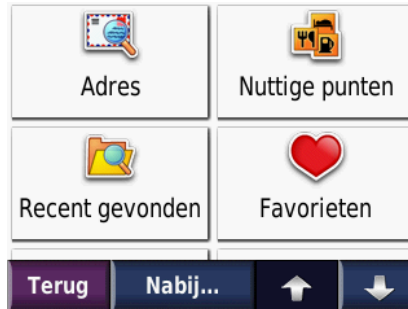

Bestemmingsscherm