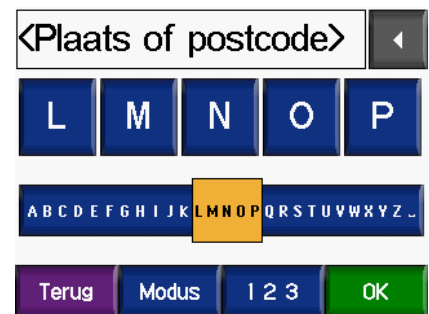

Met de POI lader software (gratis beschikbaar via [www.garmin.nl](http://www.garmin.nl)) kunnen gebruikers waarschuwingszones instellen bij bijvoorbeeld scholen en snelheidscamera's en eigen nuttige punten toevoegen aan de POI database.

## Schermvoorbeelden

Eenvoudige bediening

Bestemmings scherm

Handschoenvriendelijk zoeken

Alles in een oogopslag

Gedetailleerde trip computer

Gehete route geprojecteerd op de kaart

Overzichtelijk telefoon gedeelte\*\*