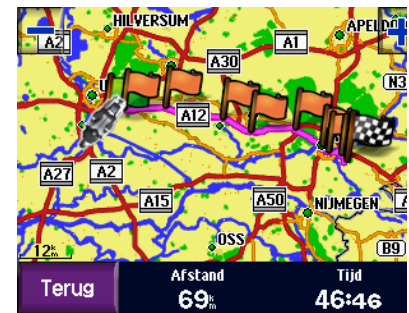

## Schermvoorbeelden

Eenvoudige bediening

Bestemmings scherm

Handschoenvriendelijk zoeken

Alles in een oogopslag

Gedetailleerde trip computer

Gehete route geprojecteerd op de kaart

Overzichtelijk telefoon gedeelte\*\*