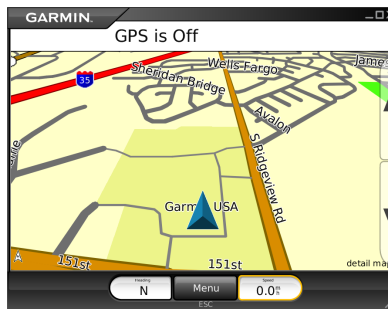

## Specificaties

- dun, ultra-slank ontwerp
- gebruiksvriendelijke interface
- hooggevoelige GPS ontvanger voor verbeterde prestaties en ontvangst
- City Navigator Europe NT meegeleverd\*
- biedt een drie dimensionaal kaart perspectief
- afslag-voor-afslag aanwijzingen met gesproken begeleiding: de text-to-speech functie spreekt straatnamen uit
- route planning met tot 50 opgeslagen routes: kan automatisch bestemmingen in de route herschikken voor een optimale route
- automatisch herberekenen: herberekent wanneer u van uw koers afwijkt
- route naar huis functie: stelt u in staat uw thuislocatie in te stellen voor gemakkelijke terugkeer huiswaarts
- navigeer naar Outlook contacten
- toegang tot premium informatie via Garmin Online services voor Garmin Mobile PC in Europe zoals weer, vluchtinformatie en flitspaal informatie (voor zover lokaal toegestaan)
- digital elevation maps tonen terrein contouren met schaduw details voor bepaalde zoom nivo's
- trip log biedt een elektronisch broodkruimelspoor met tot 10,000 punten om uw navigatiegeschiedenis te bekijken
- "Waar ben ik?" functie: vindt de dichtstbijzijnde ziekenhuizen, politiebureaus, benzinepompen, adressen en kruisingen. Toont ook uw huidige locatie in coördinaten
- trip computer slaat afgelegde afstand, maximum snelheid, totale tijd en andere gegevens op
- met Garmin's POI Loader programma kunnen gebruikers nabijheidalarms instellen voor bijvoorbeeld gebieden bij scholen, flitspalen maar ook eigen POI informatie toevoegen en meer
- afmetingen: 14,8 \* 9,4 \* 2.0 (cm, b\*h\*d)
- gewicht: 263 gram
- USB verbinding