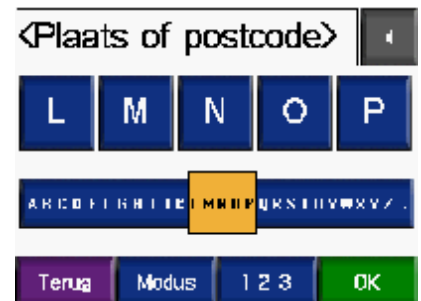

Met de POI lader software (gratis beschikbaar via www.garmin.nl) kunnen gebruikers waarschuwingszones instellen bij bijvoorbeeld scholen en snelheidscamera's en eigen nuttige punten toevoegen aan de POI database.

Schermvoorbeelden

Eenvoudige bediening

Bestemmingsscherm

Handschoenvriendelijk zoeken

Alles in een oogopslag

Gedetailleerde trip computer

Gehele route geprojecteerd op de kaart

Overzichtelijk telefoon gedeelte**