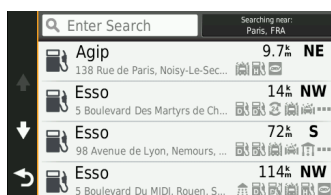

### Live Services met Smartphone Link

Verzend locaties en adressen van your phone to your dēzl and access live services with the Smartphone Link<sup>4</sup> app.

NIEUW Aangepast truckprofiel menu

NIEUW Lifetime Live Verkeersinformatie via DAB<sup>5</sup>

NIEUW Routewaarschuwingen

Vrachtwagen specifieke POI's

Navigeer gemakkelijk over knooppunten

NIEUW Easy Route Shaping