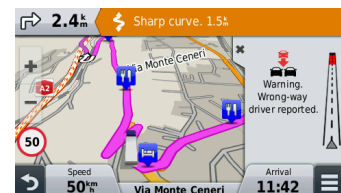

### Live Services met Smartphone Link

Verzend locaties en adressen van your phone to your dēzl and access live services with the Smartphone Link<sup>4</sup> app.

NIEUW Aangepast truckprofiel menu

NIEUW Lifetime Live Verkeersinformatie via DAB<sup>5</sup>

NIEUW Routewaarschuwingen

Vrachtwagen specifieke POI's

Navigeer gemakkelijk over knooppunten

NIEUW Easy Route Shaping