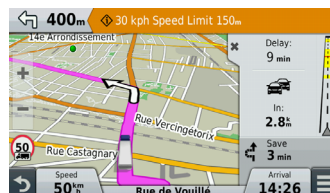

### Live Services met Smartphone Link

Verzend locaties en adressen van your phone to your dēzl and access live services with the Smartphone Link<sup>4</sup> app.

NIEUW Aangepast truckprofiel menu

NIEUW Lifetime Live Verkeersinformatie via DAB<sup>5</sup>

NIEUW Routewaarschuwingen

Vrachtwagen specifieke POI's

Navigeer gemakkelijk over knooppunten

NIEUW Easy Route Shaping