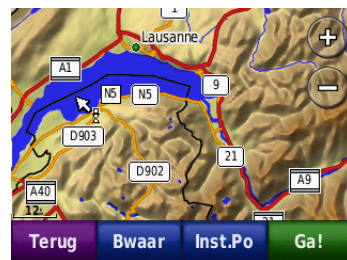

Nüvi 550, Atlantic

Inclusief: nüvi 550, voorgeprogrammeerd met City Navigator Europe NT detail wegenkaart en basiskaart met schaduw terreinreliëf, voertuig zuignapsteun, voertuigvoedingskabel, dashboardschijf en snelstartgids

P/N: 010-00700-00 EAN code: 00753759076931

Adviesverkoopprijs: €390,00 inclusief BTW

VERPAKKINGINFORMATIE

Doos afmetingen	Gewicht	Overdoos hoeveelheid	Overdoos afmetingen	Overdoos gewicht
6.4"D x 6.4"W x 3.3"H	800 gr	24 stuks	52,3 x 35,6 x 36,8 cm	20,4 kg

COMPATIBEL GARMIN ACCESSOIRES

Omschrijving	Artikelnummer	EAN nummer	Prijs incl. BTW
Voertuigvoedingskabel	010-10723-06	00753759053116	€22,00
Zuignapsteun	010-11143-05	00753759081546	€31,00
Draagtas	010-11143-02	00753759081515	€25,00
Scootersteun	010-11143-03	00753759081522	€43,00
Universele montagesteun met voedingskabel (draadeinden)	010-11143-07	00753759081560	€36,00
Lithium-ion batterij (vervanging)	010-11143-00	00753759081492	€53,00
Batterijpakket (extra batterij met oplader (220V))	010-11143-01	00753759081508	ntb
Combi seriële data/voeding kabel	010-11131-00	00753759082215	€44,00

Bezoek www.garmin.nl voor aanvullende accessoires waaronder topografische-, fiets- en waterkaarten voorgeprogrammeerde microSD geheugenkaarten