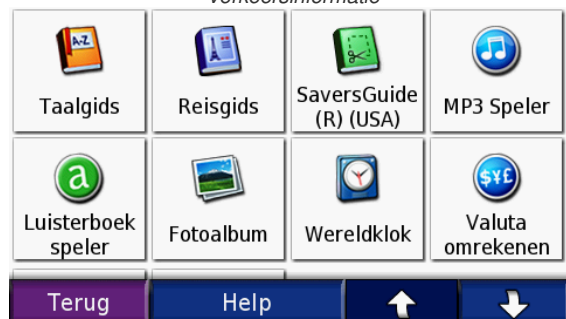

Met de POI lader software (gratis beschikbaar via [www.garmin.nl](http://www.garmin.nl)) kunnen gebruikers waarschuwingzones instellen bij bijvoorbeeld scholen en snelheidscamera's en eigen nuttige punten toevoegen aan de POI database.

## Schermvoorbeelden

Eenvoudige bediening

Bestemmingscherm

Overzichtelijk kaartscherm

Overzichtelijke TMC verkeersinformatie

Uitgebreide trip computer

Zeer compleet reispakket

Standaard uitgebreide POI informatie