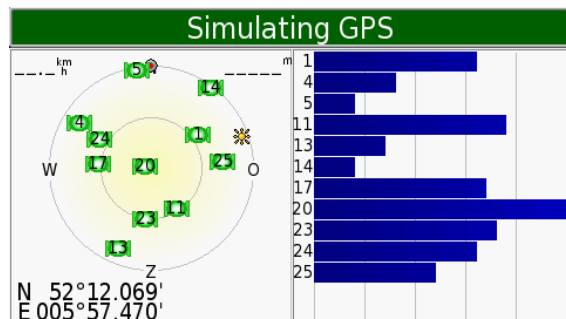

## Schermvoorbeelden

Eenvoudige bediening

Bestemmingscherm

Overzichtelijk kaartscherm

Overzichtelijke TMC verkeersinformatie

Uitgebreide trip computer

Zeer compleet reispakket

Standaard uitgebreide POI informatie