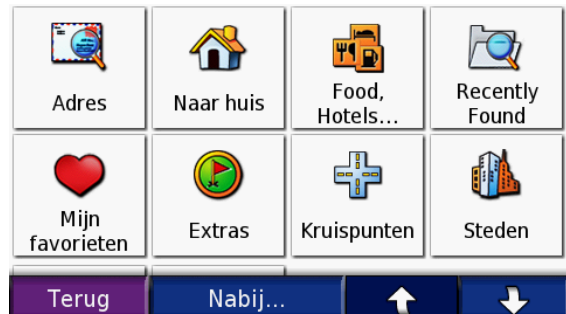

Bestemmingscherm