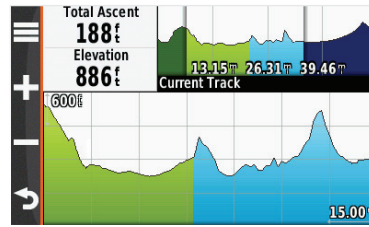

Verbeterde Trip Computer

Krijg 33 procent meer gegevensvelden tegelijkertijd op het scherm met nieuwe layout opties. Voeg meerdere pagina's met gegevensvelden toe, die elk aanpasbaar zijn naar 1 van de 4 layouts.