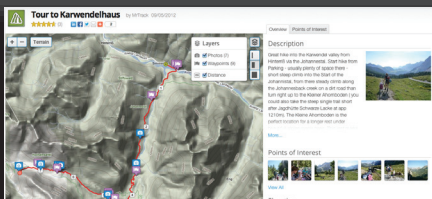

Oregon® 600/650(T)

OREGON 600 (T), 650 (T)

- Capacitief 3" touchscreen met automatische schermrotatie
- Helder display met goede afleesbaarheid in de zon
- Hoog-gevoelige GPS en GLONASS satelliet tracking
- Dubbel batterijsysteem en opladen in het toestel
- Barometrische hoogtemeter en 3-assen kompas
- Draadloze datatransfer via Bluetooth & ANT+

GARMIN ADVENTURES

Garmin Adventures is een gratis, interactieve manier om eenvoudig je mooiste outdoor activiteiten met familie en vrienden te delen. Door het gebruik van BaseCamp, kun je tracklogs, waypoints, foto's die geotagged zijn, video's en meer in een Adventure dat online gepubliceerd wordt. Je kunt deze link delen via Facebook® en Twitter®, via email of door deze op je favoriete forum te zetten.

Verbeterde Trip Computer

Krijg 33 procent meer gegevensvelden tegelijkertijd op het scherm met nieuwe layout opties. Voeg meerdere pagina's met gegevensvelden toe, die elk aanpasbaar zijn naar 1 van de 4 layouts.

BASECAMP™/ BASECAMP MOBIELE APP

Garmin BaseCamp is de gratis trippanning software van Garmin. Gebruik BaseCamp om je volgende wandel-, fiets- of motortocht te plannen via de PC of Mac. Je kan kaarten bekijken, routes plannen en waypoints en paden markeren om vervolgens naar jouw Garmin GPS toestel over te zetten. BaseCamp helpt ook om jouw GPS data van je laatste trips te analyseren en organiseren, en jouw Garmin Avontuur te delen met vrienden en familie.