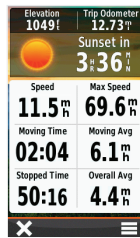

Oregon 650t voegt daaraan:

+ Recreatieele Kaart Europe (schaal 1:100.000), + 8MP Camera, + accupakket (NiMH) + 4.4GB Usable internalmemory

JE COMPLETE OUTDOOR ERVARING

De nieuwe robuuste en waterproof GPS Oregon 600 & 650 laat de innovatie van onze populaire Oregon toestellen zien met het helderste, multi-touch display ooit. GPS en GLONASS ondersteuning, ingebouwd 3-assen kompas, barometrische hoogtemeter en 16 uur batterijlevensduur stellen je in staat om exact en veilig te navigeren naar waar je naartoe wil. Bovendien hebben de Oregon 650 modellen nu een ingebouwde 8MP camera met LED flitser en draadloze dataoverdracht mogelijkheid¹, zodat je alle data van je tochten kunt opslaan in de Garmin Cloud² (je privé online opslag datacenter) waar je ook bent en deel ze later via BaseCamp vanaf je computer via adventures.garmin.com.

Verbeterde Trip Computer

Krijg 33 procent meer gegevensvelden tegelijkertijd op het scherm met nieuwe layout opties. Voeg meerdere pagina's met gegevensvelden toe, die elk aanpasbaar zijn naar 1 van de 4 layouts.