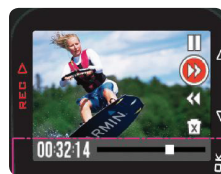

Playback Video

Maakt het mogelijk om je opgenomen video's direct op je VIRB terug te kijken.